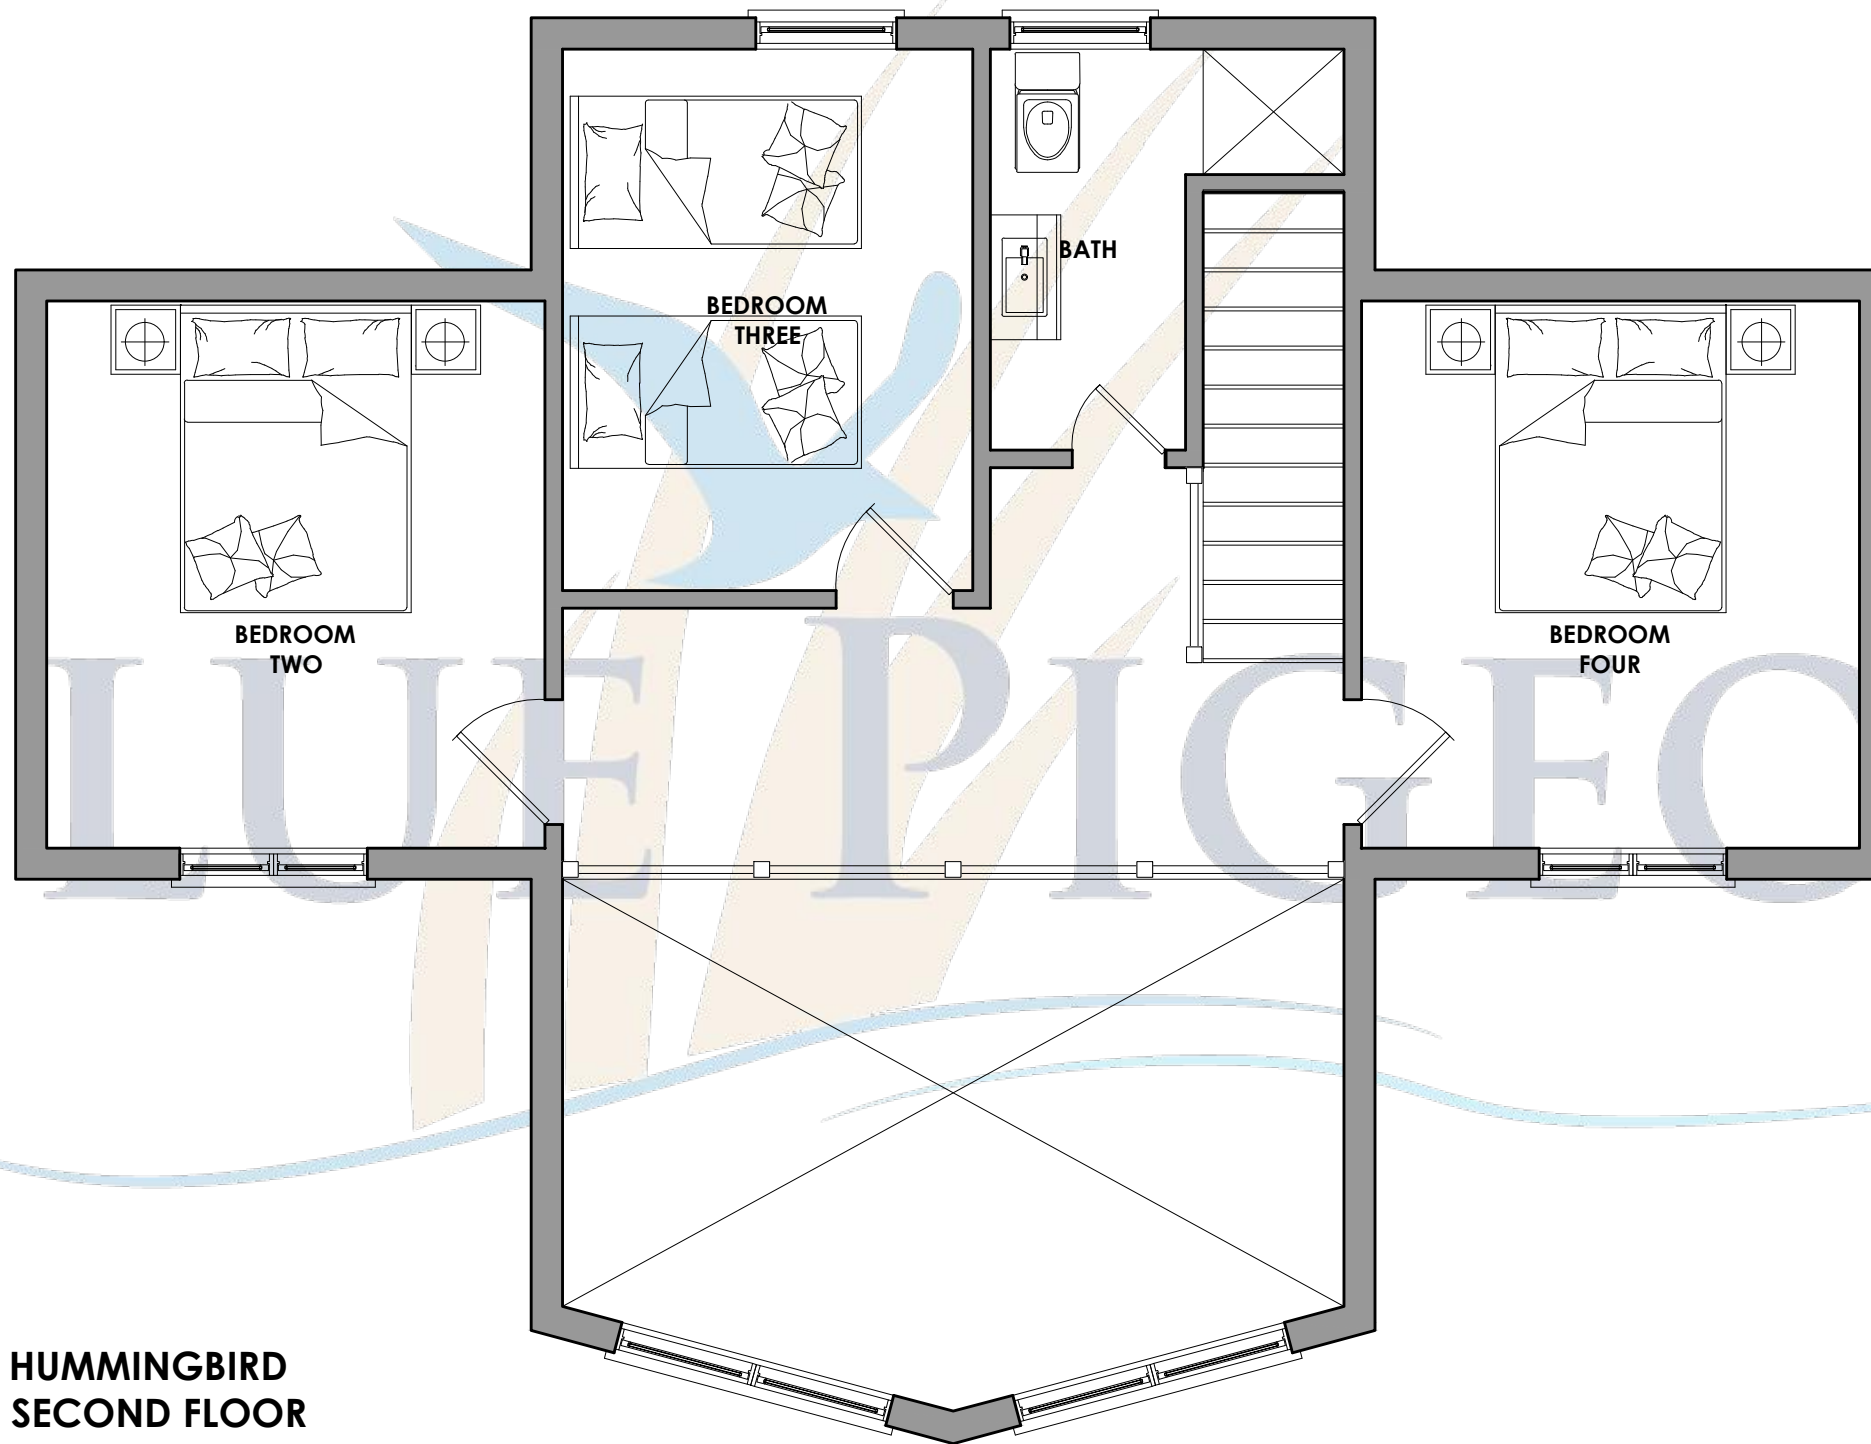

**HUMMINGBIRD  
GROUND FLOOR**  
LOWER: 812 SQ.FT  
UPPER: 617 SQ.FT  
TOTAL: 1,429 SQ.FT

**HUMMINGBIRD**  
**SECOND FLOOR**  
LOWER: 812 SQ.FT  
UPPER: 617 SQ.FT  
TOTAL: 1,429 SQ.FT